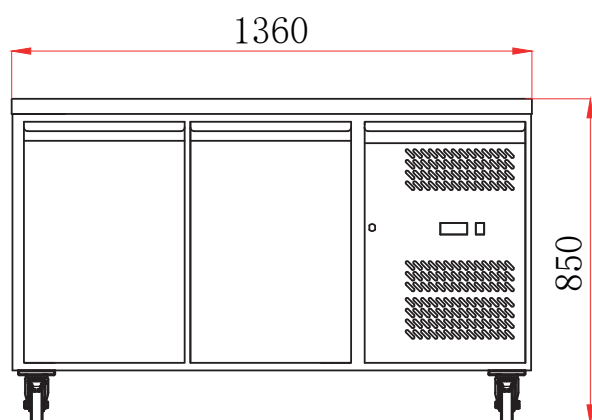

TABLES RÉFRIGÉRÉES

SÉRIE STAR 700 GN 1/1 • TABLES SANS DOSSERET • 2 PORTES

RÉFÉRENCE PRODUIT

AA2PP

DÉSIGNATION PRODUIT

TABLE REFRIG. STAR GN1/1 SS DOSSERET 2P

CARACTÉRISTIQUES PRODUIT

- GROUPE TROPICALISÉ
- SUR ROULETTES
- Thermostat digital
- Intérieur et extérieur inox/dos galvanisé
- Gaz réfrigérant R290
- Dotation : 1 clayette GN 1/1 par porte
- Joints de portes clipsés
- Ressort de rappel de porte
- Angles arrondis
- Compresseurs: Embraco
- Voltage : 230V/50Hz
- Température +2°C/+8°C

AA2PP

TABLE POSITIVE • 2 PORTES

Réf.	Volume (litres)	Puissance (W)	Poids (kg)	Dim. (mm) L x P x H	Capacité	Prix (h.t) €
AA2PP	282	233	110	1360 x 700 x 850	5 niveaux par porte espacés de 70 mm	

OPTIONS

Réf.	Désignation	Prix (h.t) €
GAF2	Grille GN 1/1 plastifiée	
SAF2	Jeu de glissières	