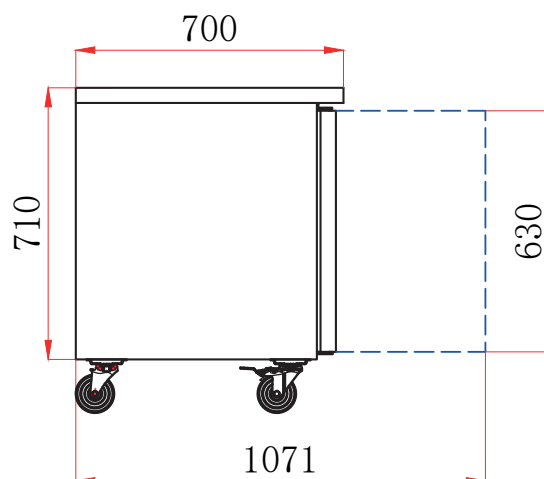

TABLES RÉFRIGÉRÉES

SÉRIE STAR 700 GN 1/1 • TABLES SANS DOSSERET • 2 PORTES

RÉFÉRENCE PRODUIT

AA2PP

DÉSIGNATION PRODUIT

TABLE REFRIG. STAR GN1/1 SS DOSSERET 2P

CARACTÉRISTIQUES PRODUIT

- GROUPE TROPICALISÉ
- SUR ROULETTES
- Thermostat digital
- Intérieur et extérieur inox/dos galvanisé
- Gaz réfrigérant R290
- Dotation : 1 clayette GN 1/1 par porte
- Joints de portes clipsés
- Ressort de rappel de porte
- Angles arrondis
- Compresseurs: Embraco
- Voltage : 230V/50Hz
- Température +2°C/+8°C

AA2PP

TABLE POSITIVE • 2 PORTES

Réf.	Volume (litres)	Puissance (W)	Poids (kg)	Dim. (mm) L x P x H	Capacité	Prix (h.t) €
AA2PP	282	233	110	1360 x 700 x 850	5 niveaux par porte espacés de 70 mm	

OPTIONS

Réf.	Désignation	Prix (h.t) €
GAF2	Grille GN 1/1 plastifiée	
SAF2	Jeu de glissières	