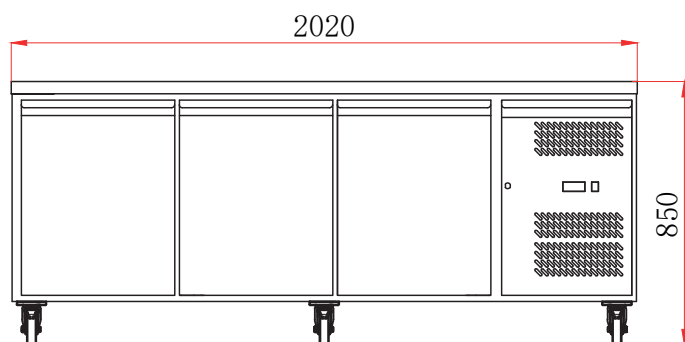

# TABLES RÉFRIGÉRÉES PÂTISSIÈRES

SÉRIE STAR PÂTISSIÈRES 600 X 400 · 3 PORTES · PLAN DE TRAVAIL INOX

RÉFÉRENCE PRODUIT

AA38PP

DÉSIGNATION PRODUIT

TABLE. REFR. STAR PATISS. POS. 3 PORTES

## CARACTÉRISTIQUES PRODUIT

- **SUR ROULETTES**
- Thermostat digital
- Gaz réfrigérant R290
- Intérieur et extérieur inox/dos galvanisé
- Dotation : 1 clayette par porte
- Joints de portes clipsés
- Ressort de rappel de porte
- Angles arrondis
- Voltage : 230V/50Hz
- Froid ventilé
- Température : +2°C/+8°C

## TABLE POSITIVE · 3 PORTES

Réf.	Volume (litres)	Puissance (W)	Poids (kg)	Dim. (mm) L x P x H	Capacité	Prix (h.t) €
AA38PP	580	365	152	2020 x 800 x 850	5 niveaux par porte espacés de 70 mm	