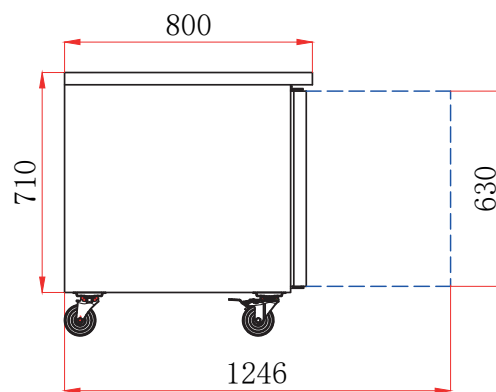

# TABLES RÉFRIGÉRÉES PÂTISSIÈRES

SÉRIE STAR PÂTISSIÈRES 600 X 400 · 3 PORTES · PLAN DE TRAVAIL INOX

RÉFÉRENCE PRODUIT

AA38PP

DÉSIGNATION PRODUIT

TABLE. REFR. STAR PATISS. POS. 3 PORTES

## CARACTÉRISTIQUES PRODUIT

- **SUR ROULETTES**
- Thermostat digital
- Gaz réfrigérant R290
- Intérieur et extérieur inox/dos galvanisé
- Dotation : 1 clayette par porte
- Joints de portes clipsés
- Ressort de rappel de porte
- Angles arrondis
- Voltage : 230V/50Hz
- Froid ventilé
- Température : +2°C/+8°C

## TABLE POSITIVE · 3 PORTES

Réf.	Volume (litres)	Puissance (W)	Poids (kg)	Dim. (mm) L x P x H	Capacité	Prix (h.t) €
AA38PP	580	365	152	2020 x 800 x 850	5 niveaux par porte espacés de 70 mm	