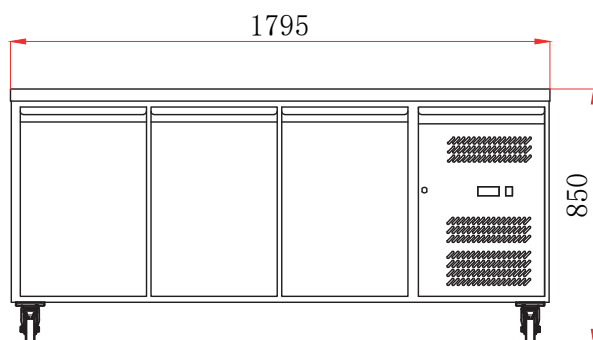

# TABLES RÉFRIGÉRÉES

SÉRIE STAR 700 GN 1/1 • TABLES SANS DOSSERET • 3 PORTES

RÉFÉRENCE PRODUIT

**AA3PP**

DÉSIGNATION PRODUIT

TABLE REFRIG. STAR GN1/1 SS DOS 3 PORTES

## CARACTÉRISTIQUES PRODUIT

- GROUPE TROPICALISÉ
- SUR ROULETTES
- Thermostat digital
- Intérieur et extérieur inox/dos galvanisé
- Gaz réfrigérant R290
- Dotation: 1 clayette GN 1/1 par porte
- Joints de portes clipsés
- Ressort de rappel de porte
- Angles arrondis
- Compresseurs: Embraco
- Voltage: 230V/50Hz
- Température +2°C/+8°C

## TABLE POSITIVE • 3 PORTES

Réf.	Volume (litres)	Puissance (W)	Poids (kg)	Dim. (mm) L x P x H	Capacité	Prix (h.t) €
AA3PP	417	275	140	1795 x 700 x 850	5 niveaux par porte espacés de 70 mm	