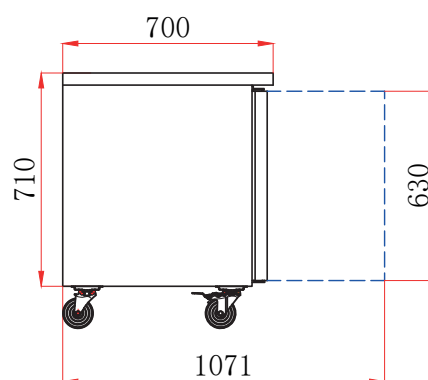

# TABLES RÉFRIGÉRÉES

SÉRIE STAR 700 GN 1/1 • TABLES SANS DOSSERET • 3 PORTES

RÉFÉRENCE PRODUIT

**AA3PP**

DÉSIGNATION PRODUIT

TABLE REFRIG. STAR GN1/1 SS DOS 3 PORTES

## CARACTÉRISTIQUES PRODUIT

- GROUPE TROPICALISÉ
- SUR ROULETTES
- Thermostat digital
- Intérieur et extérieur inox/dos galvanisé
- Gaz réfrigérant R290
- Dotation: 1 clayette GN 1/1 par porte
- Joints de portes clipsés
- Ressort de rappel de porte
- Angles arrondis
- Compresseurs: Embraco
- Voltage: 230V/50Hz
- Température +2°C/+8°C

## TABLE POSITIVE • 3 PORTES

Réf.	Volume (litres)	Puissance (W)	Poids (kg)	Dim. (mm) L x P x H	Capacité	Prix (h.t) €
AA3PP	417	275	140	1795 x 700 x 850	5 niveaux par porte espacés de 70 mm	