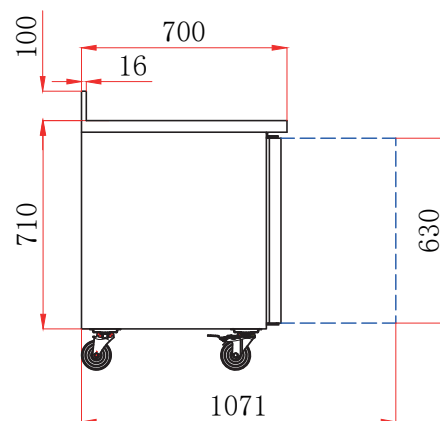

# TABLES RÉFRIGÉRÉES

SÉRIE STAR 700 GN 1/1 • TABLES AVEC DOSSERET • 4 PORTES

RÉFÉRENCE PRODUIT

AA4PD

DÉSIGNATION PRODUIT

TABLE REFRIG. STAR GN 1/1 + DOS 4 PORTES

## CARACTÉRISTIQUES PRODUIT

- **GROUPE TROPICALISÉ • SUR ROULETTES**
- Thermostat digital
- Intérieur et extérieur inox/dos galvanisé
- Gaz réfrigérant R290
- Dotation : 1 clayette GN 1/1 par porte
- Joints de portes clipsés
- Ressort de rappel de porte
- Angles arrondis
- Compresseurs : Embraco
- Voltage : 230V/50Hz
- Température +2°C/+8°C

## TABLE POSITIVE • 4 PORTES

Réf.	Volume (litres)	Puissance (W)	Poids (kg)	Dim. (mm) L x P x H	Capacité	Prix (h.t) €
AA4PD	553	380	160	2230 x 700 x 950	5 niveaux par porte espacés de 70 mm	