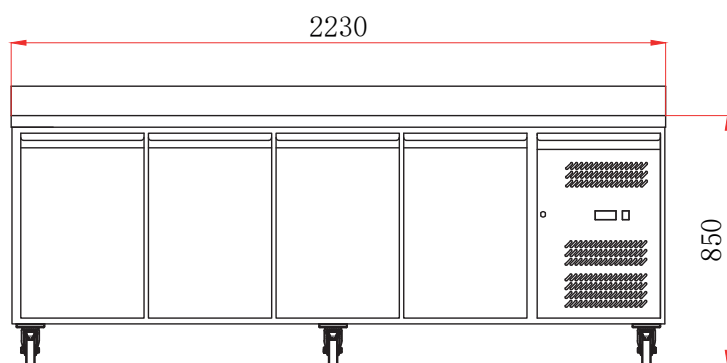

# TABLES RÉFRIGÉRÉES

SÉRIE STAR 700 GN 1/1 • TABLES AVEC DOSSERET • 4 PORTES

RÉFÉRENCE PRODUIT

AA4PD

DÉSIGNATION PRODUIT

TABLE REFRIG. STAR GN 1/1 + DOS 4 PORTES

## CARACTÉRISTIQUES PRODUIT

- **GROUPE TROPICALISÉ • SUR ROULETTES**
- Thermostat digital
- Intérieur et extérieur inox/dos galvanisé
- Gaz réfrigérant R290
- Dotation : 1 clayette GN 1/1 par porte
- Joints de portes clipsés
- Ressort de rappel de porte
- Angles arrondis
- Compresseurs : Embraco
- Voltage : 230V/50Hz
- Température +2°C/+8°C

## TABLE POSITIVE • 4 PORTES

Réf.	Volume (litres)	Puissance (W)	Poids (kg)	Dim. (mm) L x P x H	Capacité	Prix (h.t) €
AA4PD	553	380	160	2230 x 700 x 950	5 niveaux par porte espacés de 70 mm	