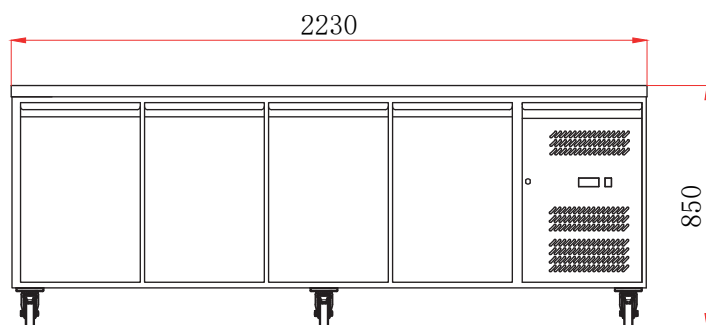

TABLES RÉFRIGÉRÉES

SÉRIE STAR 700 GN 1/1 • TABLES SANS DOSSERET • 4 PORTES

RÉFÉRENCE PRODUIT

AA4PP

DÉSIGNATION PRODUIT

TABLE REFRIG. STAR GN1/1 SS DOS 4 PORTES

CARACTÉRISTIQUES PRODUIT

- **GROUPE TROPICALISÉ**
- **SUR ROULETTES**
- Thermostat digital
- Intérieur et extérieur inox/dos galvanisé
- Gaz réfrigérant R290
- Dotation : 1 clayette GN 1/1 par porte
- Joints de portes clipsés
- Ressort de rappel de porte
- Angles arrondis
- Compresseurs : Embraco
- Voltage : 230V/50Hz
- Température +2°C/+8°C

AA4PP

TABLE POSITIVE • 4 PORTES

Réf.	Volume (litres)	Puissance (W)	Poids (kg)	Dim. (mm) L x P x H	Capacité	Prix (h.t) €
AA4PP	553	380	160	2230 x 700 x 850	5 niveaux par porte espacés de 70 mm	

OPTIONS

Réf.	Désignation	Prix (h.t) €
GAF2	Grille GN 1/1 plastifiée	
SAF2	Jeu de glissières	