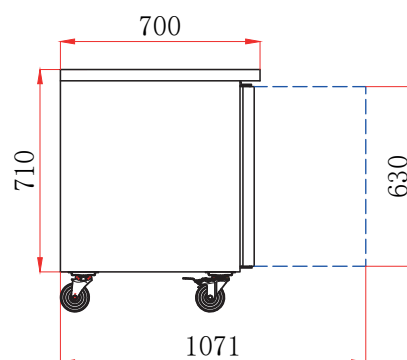

TABLES RÉFRIGÉRÉES

SÉRIE STAR 700 GN 1/1 • TABLES SANS DOSSERET • 4 PORTES

RÉFÉRENCE PRODUIT

AA4PP

DÉSIGNATION PRODUIT

TABLE REFRIG. STAR GN1/1 SS DOS 4 PORTES

CARACTÉRISTIQUES PRODUIT

- **GROUPE TROPICALISÉ**
- **SUR ROULETTES**
- Thermostat digital
- Intérieur et extérieur inox/dos galvanisé
- Gaz réfrigérant R290
- Dotation : 1 clayette GN 1/1 par porte
- Joints de portes clipsés
- Ressort de rappel de porte
- Angles arrondis
- Compresseurs : Embraco
- Voltage : 230V/50Hz
- Température +2°C/+8°C

AA4PP

TABLE POSITIVE • 4 PORTES

Réf.	Volume (litres)	Puissance (W)	Poids (kg)	Dim. (mm) L x P x H	Capacité	Prix (h.t) €
AA4PP	553	380	160	2230 x 700 x 850	5 niveaux par porte espacés de 70 mm	

OPTIONS

Réf.	Désignation	Prix (h.t) €
GAF2	Grille GN 1/1 plastifiée	
SAF2	Jeu de glissières	