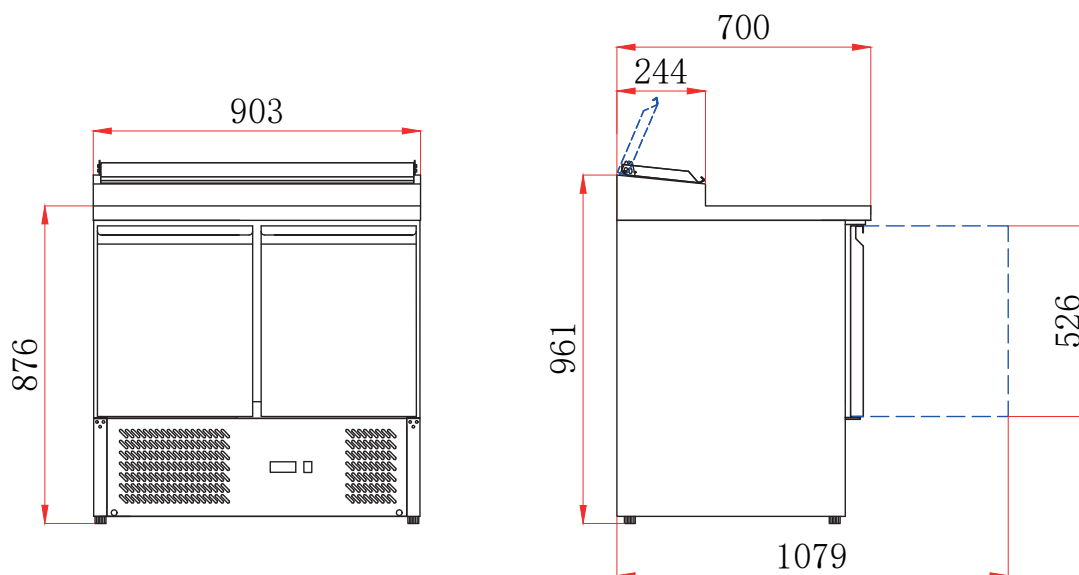

# SALADETTES

SÉRIE STAR · EXTÉRIEUR ET INTÉRIEUR INOX

RÉFÉRENCE PRODUIT

AAPS200

DÉSIGNATION PRODUIT

SALADETTES 900\*700\*970

## CARACTÉRISTIQUES PRODUIT

- INTÉRIEUR ET EXTÉRIEUR EN INOX/DOS GALVANISÉ
- ÉVAPORATEUR INJECTÉ
- Thermostat digital
- Pieds réglables
- Joints de portes clipsés
- Gaz réfrigérant R600
- Voltage : 240 V/50 Hz
- Froid statique avec ventilateur
- Température ambiante : 32°C
- Température +2°C/+8°C
- Dotation : 1 clayette par porte
- **LIVRÉS SANS BACS GN**

## SALADETTE · 2 PORTES

Réf.	Volume (litres)	Puissance (W)	Poids (kg)	Dim. (mm) L x P x H	Capacité	Capacité table	Prix (h.t) €
AAPS200	240	180	70	900 x 700 x 970	5 bacs GN 1/6	5 niveaux par porte espacés de 50 mm	