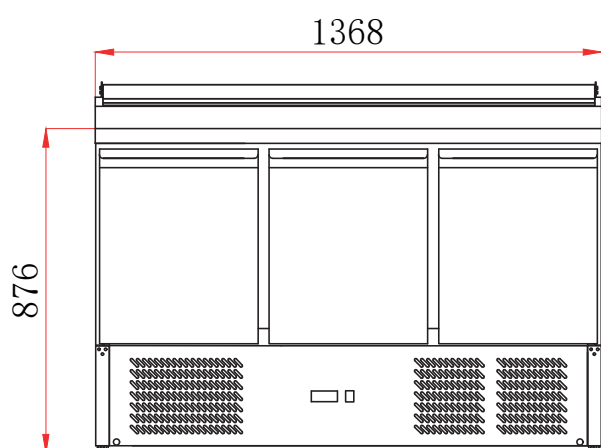

SALADETTES

SÉRIE STAR · EXTÉRIEUR ET INTÉRIEUR INOX

RÉFÉRENCE PRODUIT

AAPS300

DÉSIGNATION PRODUIT

SALADETTES 1365*700*970

CARACTÉRISTIQUES PRODUIT

- INTÉRIEUR ET EXTÉRIEUR EN INOX/DOS GALVANISÉ
- ÉVAPORATEUR INJECTÉ
- Thermostat digital
- Pieds réglables
- Joints de portes clipsés
- Gaz réfrigérant R290
- Voltage : 240 V/50 Hz
- Froid statique avec ventilateur
- Température ambiante : 32°C
- Température +2°C/+8°C
- Dotation : 1 clayette par porte
- **LIVRÉS SANS BACS GN**

AAPS300

SALADETTE · 3 PORTES

Réf.	Volume (litres)	Puissance (W)	Poids (kg)	Dim. (mm) L x P x H	Capacité	Capacité table	Prix (h.t) €
AAPS300	392	270	104	1365 x 700 x 970	7 bacs GN 1/6	5 niveaux par porte espacés de 50 mm	