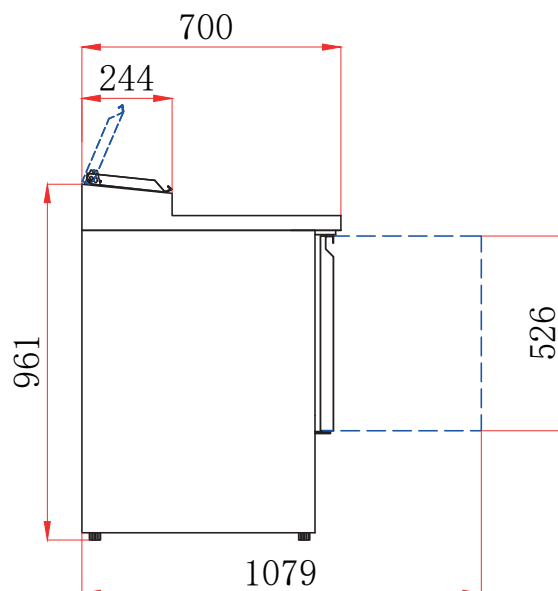

SALADETTES

SÉRIE STAR · EXTÉRIEUR ET INTÉRIEUR INOX

RÉFÉRENCE PRODUIT

AAPS300

DÉSIGNATION PRODUIT

SALADETTES 1365*700*970

CARACTÉRISTIQUES PRODUIT

- INTÉRIEUR ET EXTÉRIEUR EN INOX/DOS GALVANISÉ
- ÉVAPORATEUR INJECTÉ
- Thermostat digital
- Pieds réglables
- Joints de portes clipsés
- Gaz réfrigérant R290
- Voltage : 240 V/50 Hz
- Froid statique avec ventilateur
- Température ambiante : 32°C
- Température +2°C/+8°C
- Dotation : 1 clayette par porte
- **LIVRÉS SANS BACS GN**

AAPS300

SALADETTE · 3 PORTES

Réf.	Volume (litres)	Puissance (W)	Poids (kg)	Dim. (mm) L x P x H	Capacité	Capacité table	Prix (h.t) €
AAPS300	392	270	104	1365 x 700 x 970	7 bacs GN 1/6	5 niveaux par porte espacés de 50 mm	