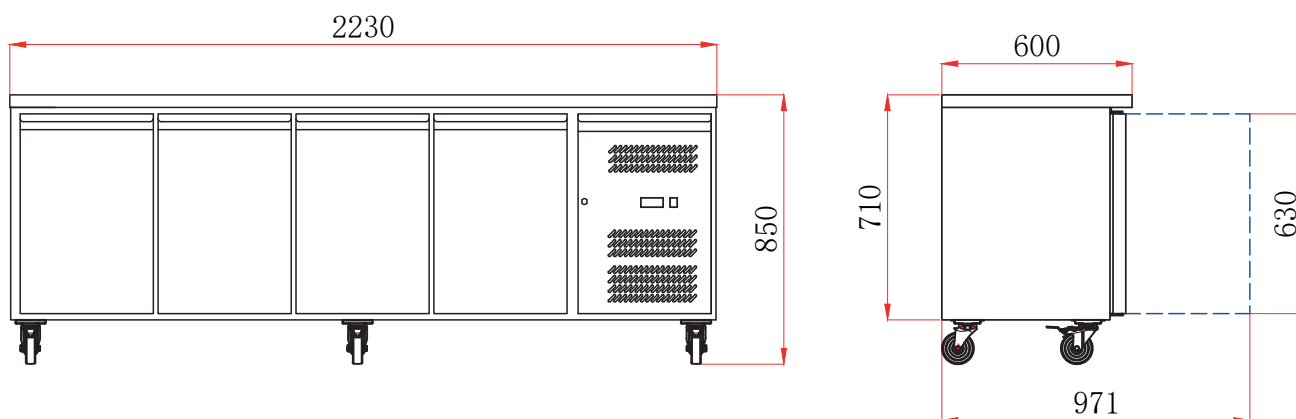

TABLES RÉFRIGÉRÉES

SÉRIE STAR 600 • TABLES SANS DOSSERET • 4 PORTES

RÉFÉRENCE PRODUIT

AAS4PP

DÉSIGNATION PRODUIT

TABLE SNACKING 2230*600*850

CARACTÉRISTIQUES PRODUIT

- GROUPE TROPICALISÉ
- SUR ROULETTES
- Thermostat digital
- Intérieur et extérieur inox/dos galvanisé
- Gaz réfrigérant R290
- Dotation : 1 clayette 325x430mm par porte
- Joints de portes clipsés
- Ressort de rappel de porte
- Angles arrondis
- Compresseurs : Embraco
- Voltage : 230V/50Hz
- Température +2°C/+8°C

AAS4PP

TABLE POSITIVE • 4 PORTES

Réf.	Volume (litres)	Puissance (W)	Poids (kg)	Dim. (mm) L x P x H	Capacité	Prix (h.t) €
AAS4PP	449	380	136	2230 x 600 x 850	5 niveaux par porte espacés de 70 mm	

OPTIONS

Réf.	Désignation	Prix (h.t) €
GAFI	Grille plastifiée 430 x 325	
SAFI	Jeu de glissières	