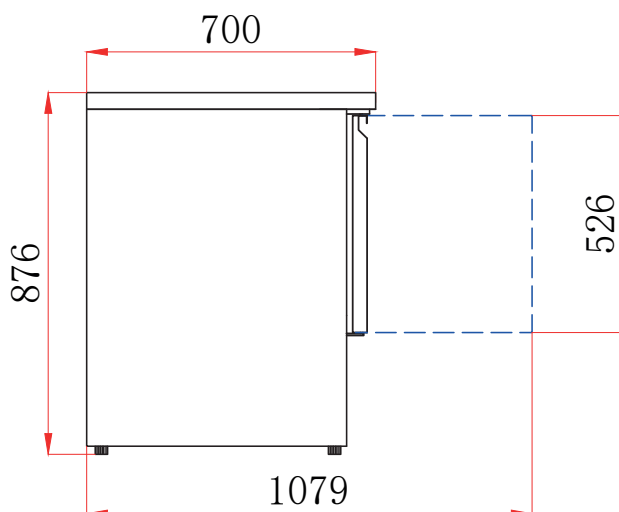

TABLES RÉFRIGÉRÉES

SÉRIE STAR · EXTÉRIEUR ET INTÉRIEUR INOX

RÉFÉRENCE PRODUIT **AAS901**

DÉSIGNATION PRODUIT **SALADETTES 900*700*880**

CARACTÉRISTIQUES PRODUIT

- INTÉRIEUR ET EXTÉRIEUR EN INOX/DOS GALVANISÉ
- ÉVAPORATEUR INJECTÉ
- Thermostat digital
- Pieds réglables
- Joints de portes clipsés
- Gaz réfrigérant R600
- Voltage : 240 V/50 Hz
- Froid statique avec ventilateur
- Température ambiante : 32°C
- Température +2°C/+8°C
- Dotation : 1 clayette par porte

AAS901

TABLE POSITIVE · 2 PORTES

Réf.	Volume (litres)	Puissance (W)	Poids (kg)	Dim. (mm) L x P x H	Capacité table	Prix (h.t) €
AAS901	240	180	69	900 x 700 x 880	5 niveaux par porte espacés de 50 mm	

OPTIONS