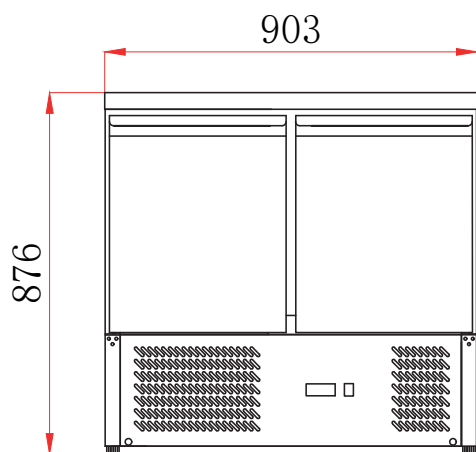

TABLES RÉFRIGÉRÉES

SÉRIE STAR · EXTÉRIEUR ET INTÉRIEUR INOX

RÉFÉRENCE PRODUIT **AAS901**

DÉSIGNATION PRODUIT **SALADETTES 900*700*880**

CARACTÉRISTIQUES PRODUIT

- INTÉRIEUR ET EXTÉRIEUR EN INOX/DOS GALVANISÉ
- ÉVAPORATEUR INJECTÉ
- Thermostat digital
- Pieds réglables
- Joints de portes clipsés
- Gaz réfrigérant R600
- Voltage : 240 V/50 Hz
- Froid statique avec ventilateur
- Température ambiante : 32°C
- Température +2°C/+8°C
- Dotation : 1 clayette par porte

AAS901

TABLE POSITIVE · 2 PORTES

Réf.	Volume (litres)	Puissance (W)	Poids (kg)	Dim. (mm) L x P x H	Capacité table	Prix (h.t) €
AAS901	240	180	69	900 x 700 x 880	5 niveaux par porte espacés de 50 mm	

OPTIONS